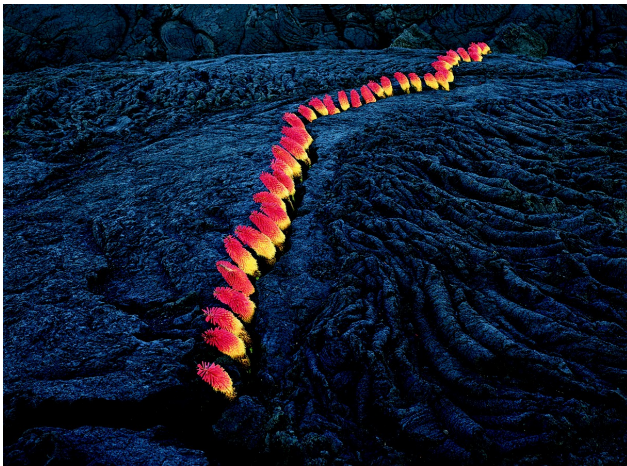

# NILS UDO

Né en : 1937

Nationalité : Allemande

Profession : Sculpteur - photographe

Ses œuvres : Son art appartient au courant artistique appelé Land art. Ses œuvres sont créées dans des milieux naturels avec des matériaux issus de la nature.

Elles sont éphémères : elles évoluent puis disparaissent sous l'influence de la météo et du temps qui passe.

Mon avis :