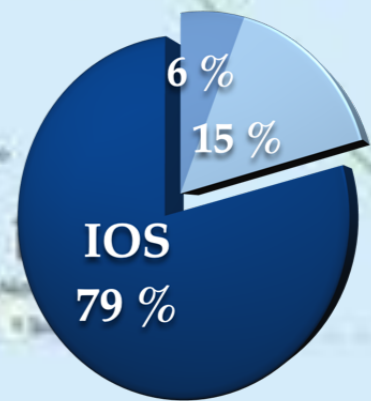

Polynésie française

1er degré

Polynésie française

- 9 élèves / app
- 29 élèves / robot
- 69% classes
- 92% écoles

PF

42% ≥ 4Mo

59% tablettes

Type Connexion

Couverture WIFI

2nd degré

Polynésie française

6 élèves / app

29 TNI

597 vidéoprojecteurs

100% établissements

PF

26% tablettes

Type Connexion

100% ≥ 4Mo

Polynésie française

1er degré

Polynésie française

2nd degré

Evolution du taux d'équipement