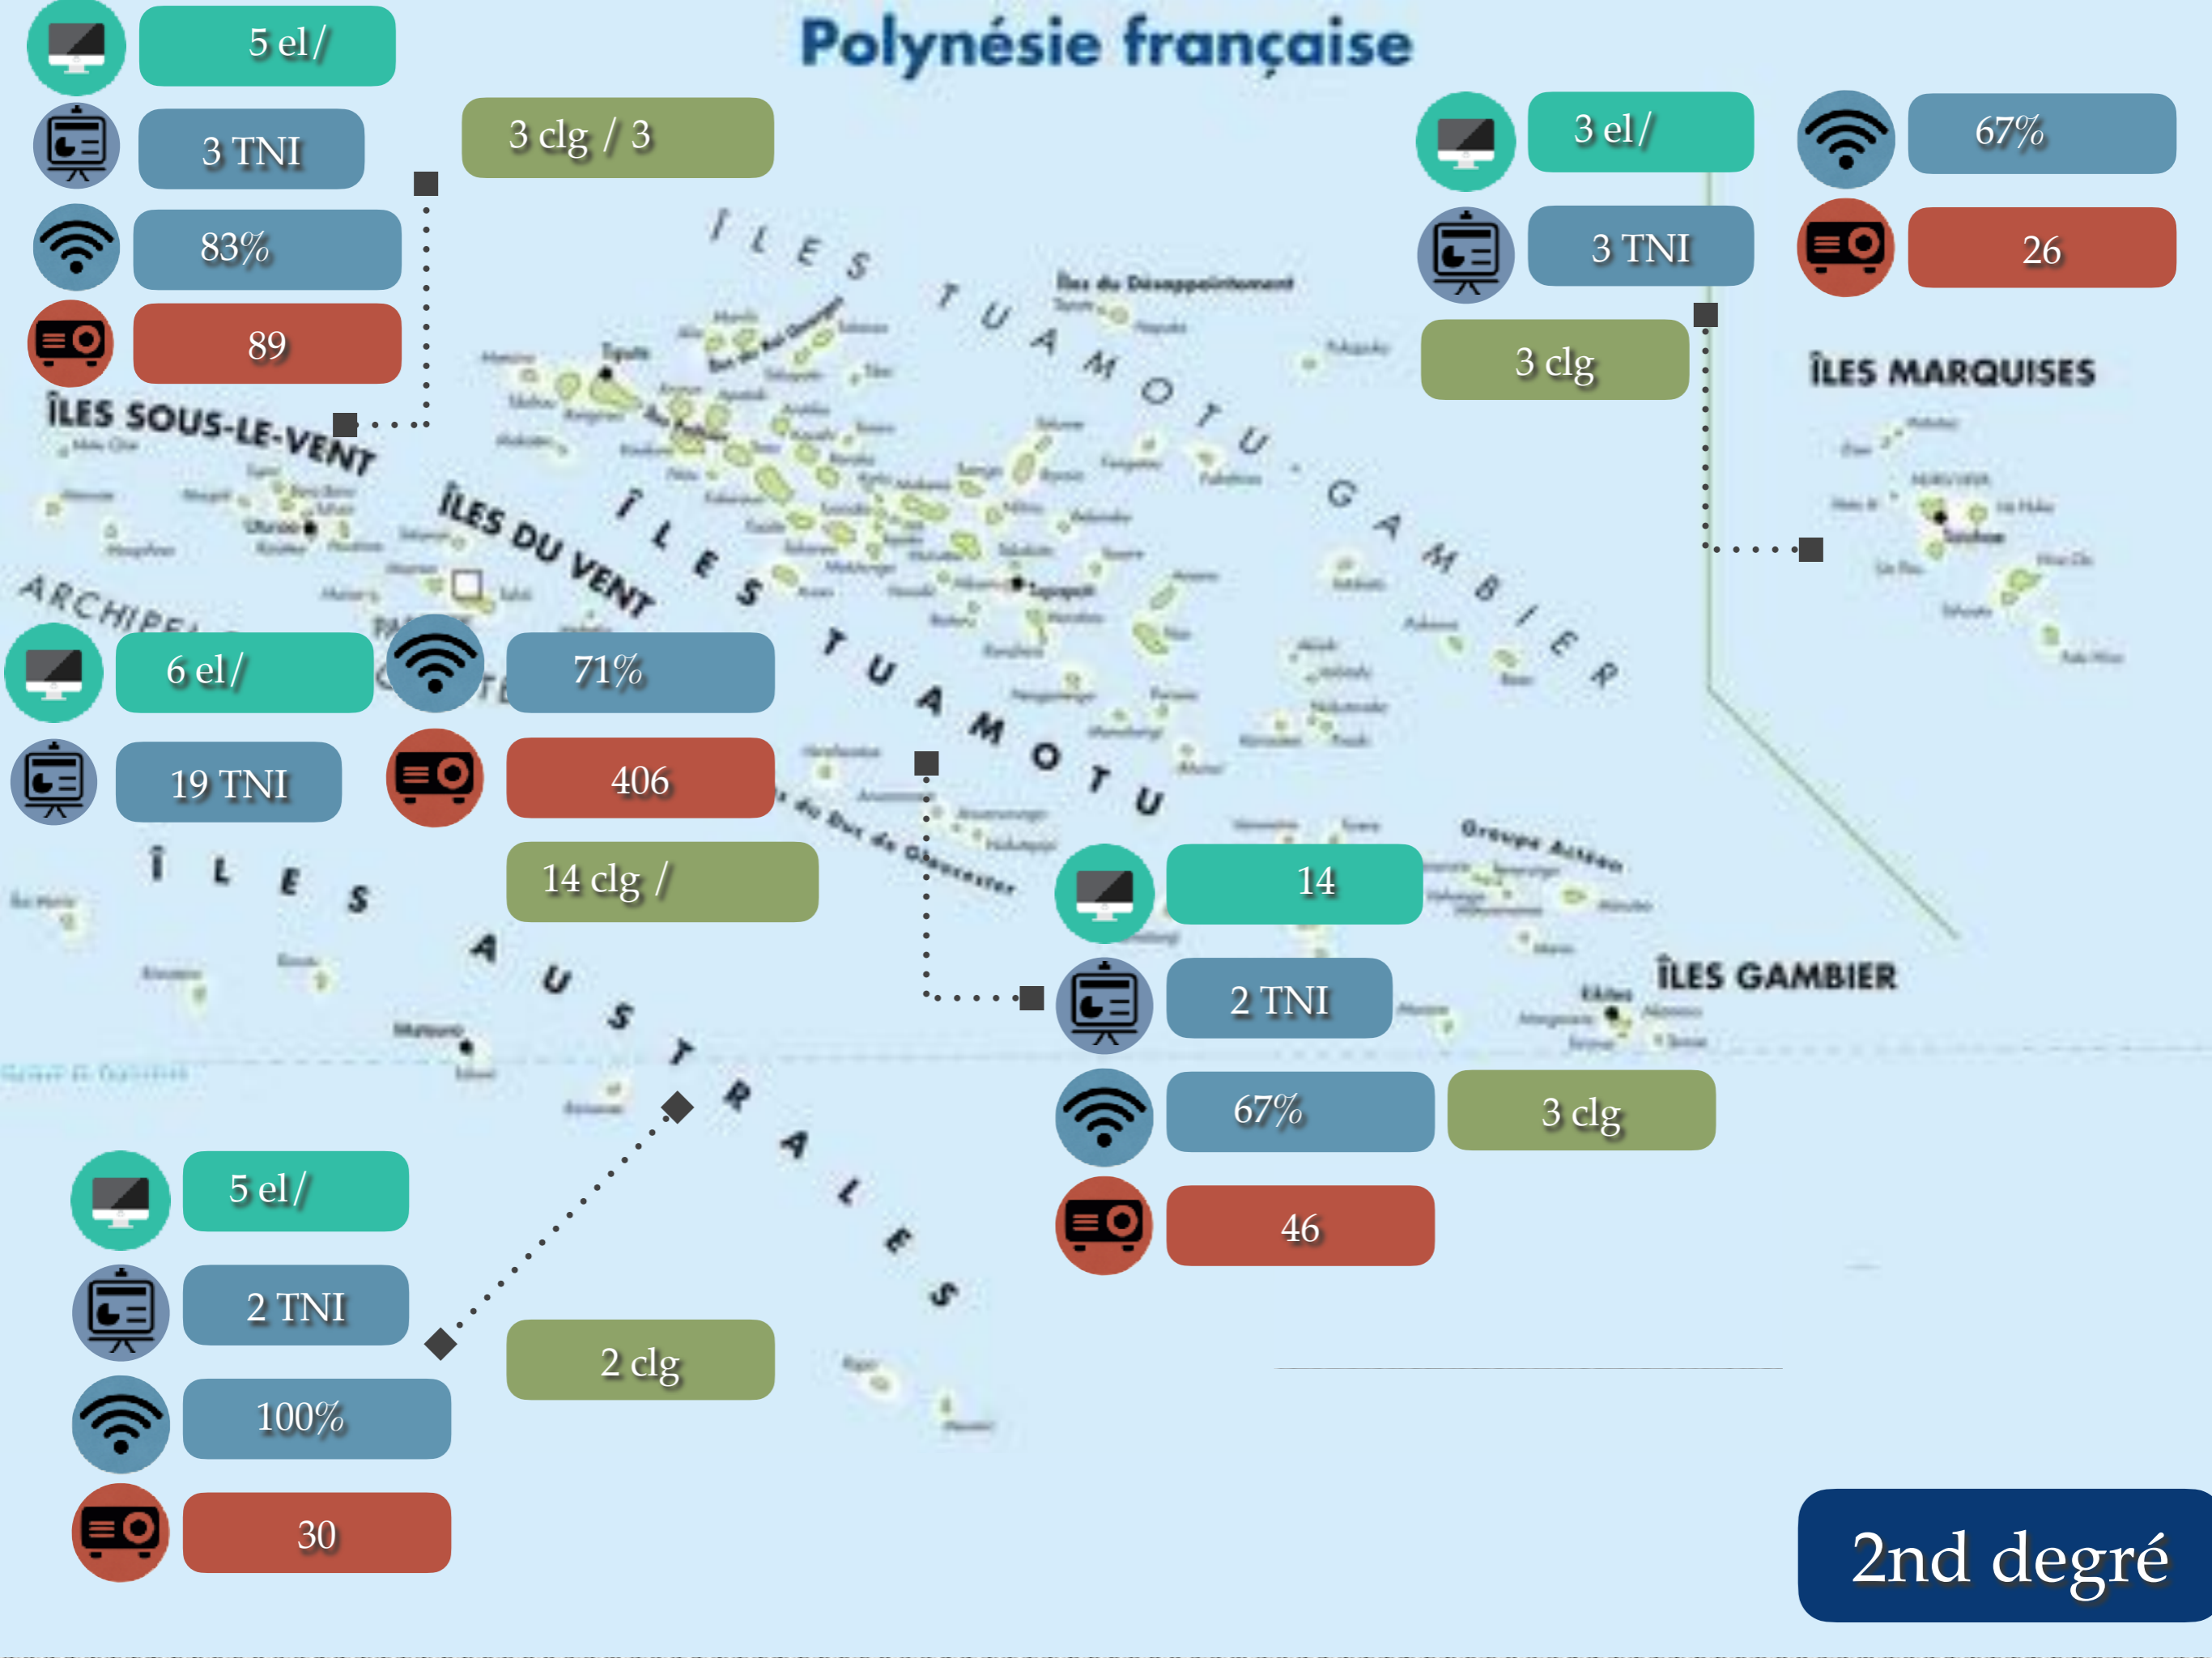

Couverture WIFI

2nd degré

Polynésie française

6 élèves / app

29 TNI

597 vidéoprojecteurs

100% établissements

PF

26% tablettes

Type Connexion

100% ≥ 4Mo

Polynésie française

1er degré

Polynésie française

2nd degré

Evolution du taux d'équipement

Nb d'élèves par appareil de moins de 5ans

Nuku Hiva

MARQUISES

Ua Huka

Hiva Oa

Ua Pou

Tahuata

Fatu Hiva

Maupiti

Bora Bora

Tahaa

Raiatea

ÎLES SOUS LE VENT

Maiao

-  4 el/
-  5 el/rb
-  100%
-  200%

Moorea