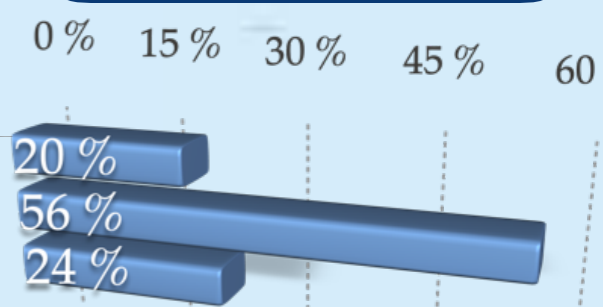

Couverture WIFI