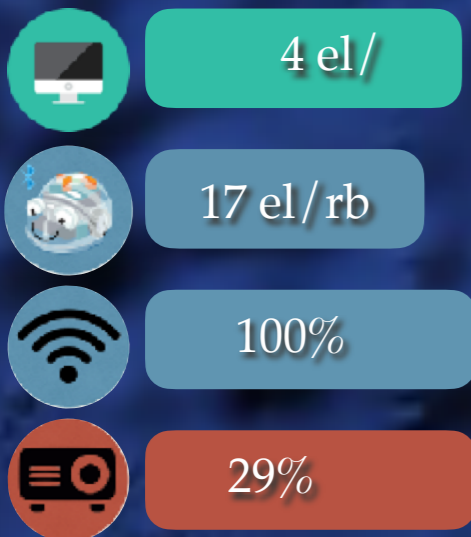

Maupiti

Bora Bora

Tahaa

Raiatea

ÎLES SOUS LE VENT

Maiao

-  4 el/
-  5 el/rb
-  100%
-  200%

Moorea

-  9 el/
-  22 el/rb
-  100%
-  77%

ÎLES DU VENT

Rurutu

Rimatara

Tubuai

Raivavae

Raiapa

AUSTRALES

ARUE

9 el/

33 el/rb

100%

102% classes

MAHINA

18

26 el/rb