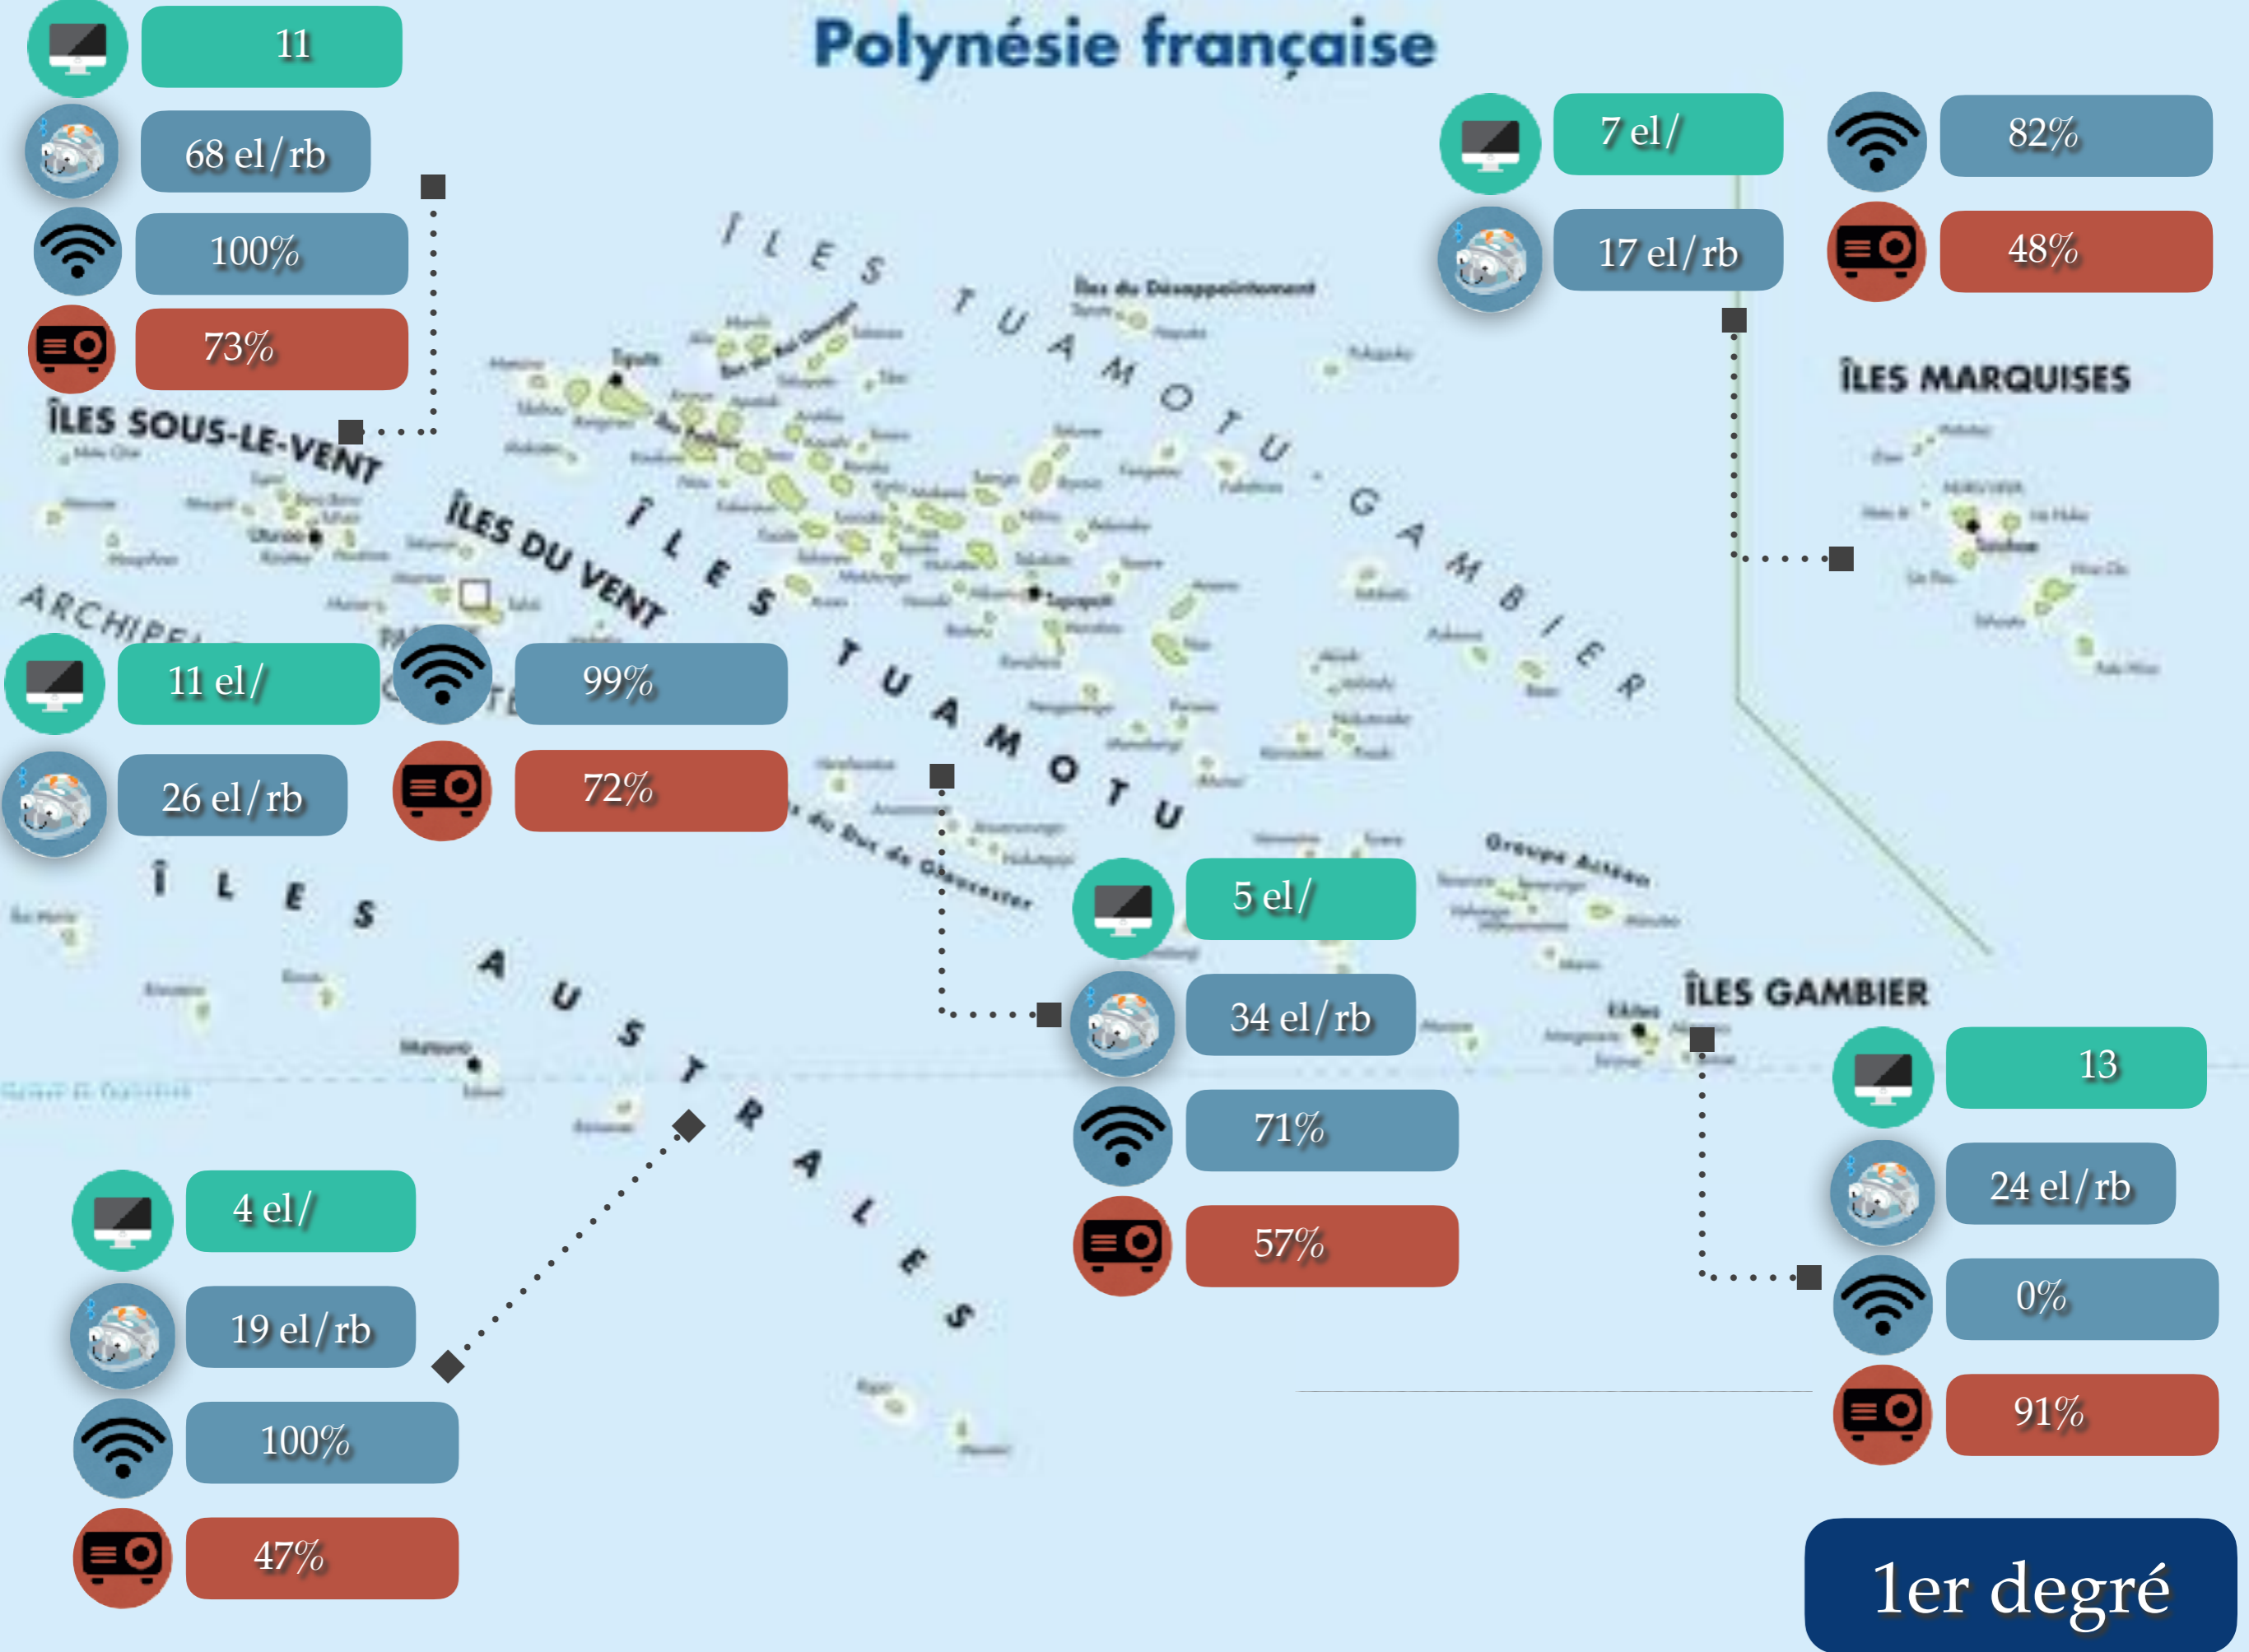

Couverture WIFI

2nd degré

Polynésie française

6 élèves / app

29 TNI

597 vidéoprojecteurs

100% établissements

PF

26% tablettes

Type Connexion

100% ≥ 4Mo

Polynésie française

1er degré

Polynésie française

2nd degré

Evolution du taux d'équipement

Nb d'élèves par appareil de moins de 5ans

Nuku Hiva

MARQUISES

Ua Huka

Hiva Oa

Ua Pou

Tahuata

Fatu Hiva

Maupiti

Bora Bora

Tahaa

Raiatea

ÎLES SOUS LE VENT

Maiao

-  4 el/
-  5 el/rb
-  100%
-  200%

Moorea