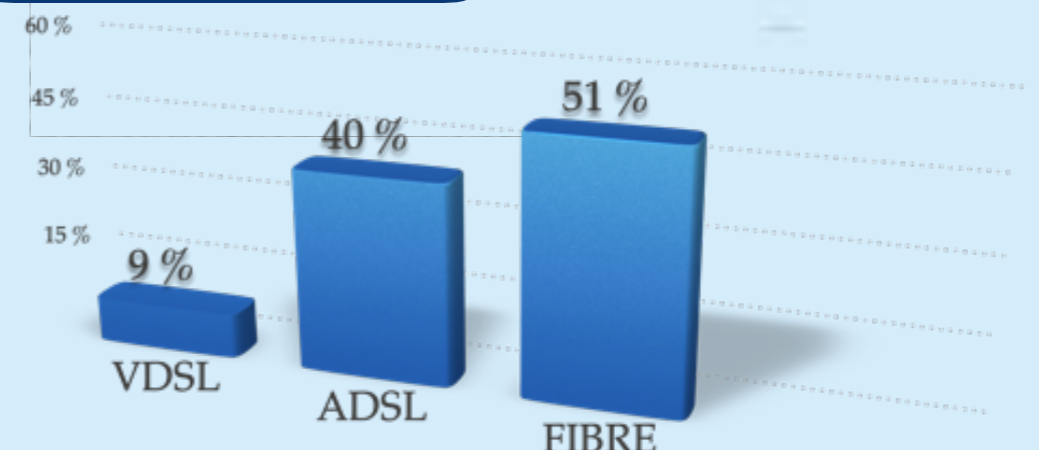

Couverture WIFI

2nd degré

Polynésie française

6 élèves / app

29 TNI

597 vidéoprojecteurs

100% établissements

PF

26% tablettes

Type Connexion

100% ≥ 4Mo

Polynésie française

1er degré

Polynésie française

2nd degré

Evolution du taux d'équipement