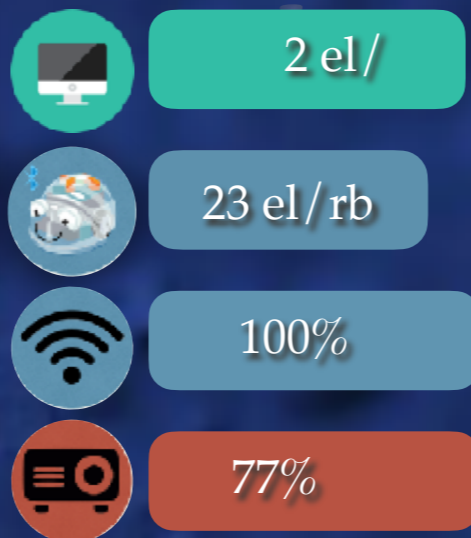

Maupiti

Bora Bora

Tahaa

Raiatea

ÎLES SOUS LE VENT

Maiao

-  4 el/
-  5 el/rb
-  100%
-  200%

Moorea

-  9 el/
-  22 el/rb
-  100%
-  77%

ÎLES DU VENT

Rurutu

Rimatara

Tubuai

Raivavae

Raiapa

AUSTRALES

ARUE

9 el/

33 el/rb

100%

102% classes

MAHINA

18

26 el/rb