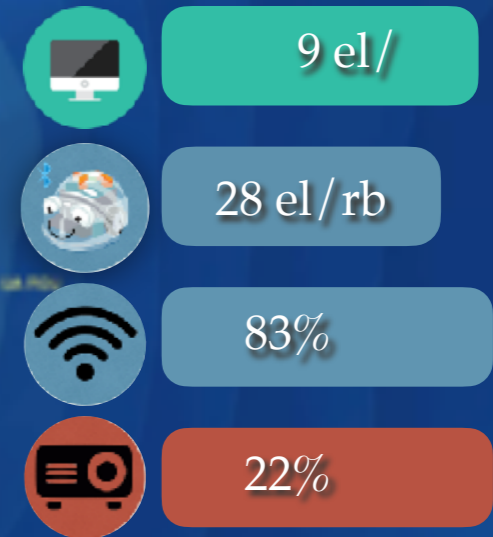

26% tablettes

Type Connexion

100% ≥ 4Mo

Polynésie française

1er degré

Polynésie française

2nd degré

Evolution du taux d'équipement

Nb d'élèves par appareil de moins de 5ans

Nuku Hiva

MARQUISES

Ua Huka

Hiva Oa

Ua Pou

Tahuata

Fatu Hiva

Maupiti

Bora Bora

Tahaa

Raiatea

ÎLES SOUS LE VENT

Maiao

-  4 el/
-  5 el/rb
-  100%
-  200%

Moorea