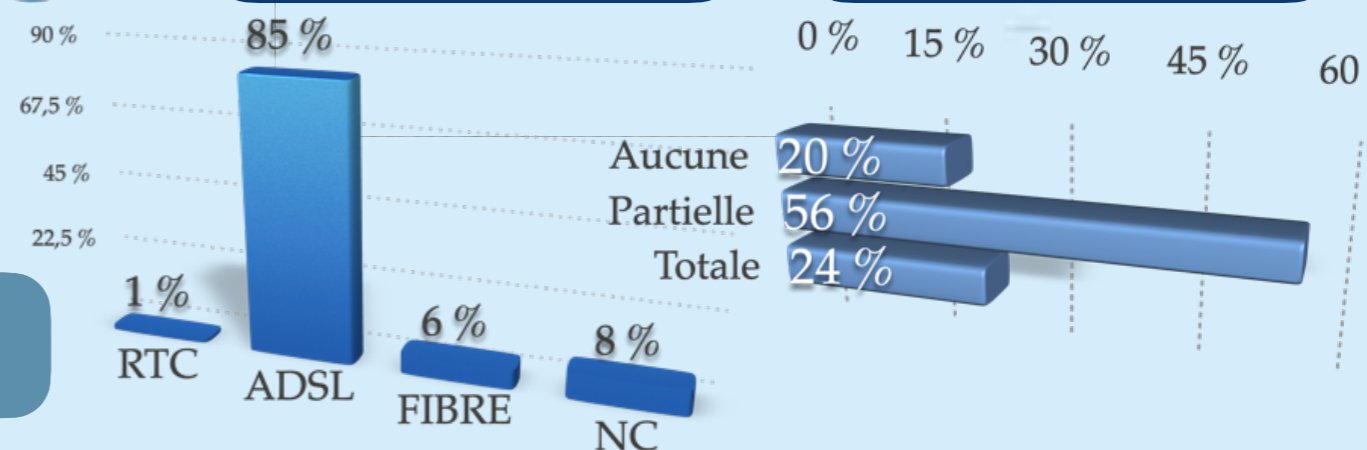

Couverture WIFI