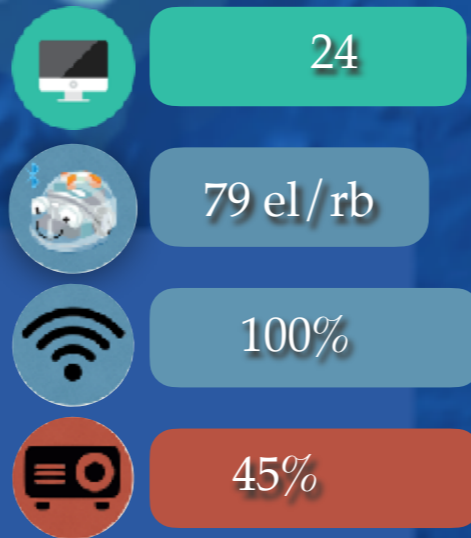

26% tablettes

Type Connexion

100% ≥ 4Mo

Polynésie française

1er degré

Polynésie française

2nd degré

Evolution du taux d'équipement

Nb d'élèves par appareil de moins de 5ans

Nuku Hiva

MARQUISES

Ua Huka

Hiva Oa

Ua Pou

Tahuata

Fatu Hiva

Maupiti

Bora Bora

Tahaa

Raiatea

ÎLES SOUS LE VENT

Maiao

-  4 el/
-  5 el/rb
-  100%
-  200%

Moorea