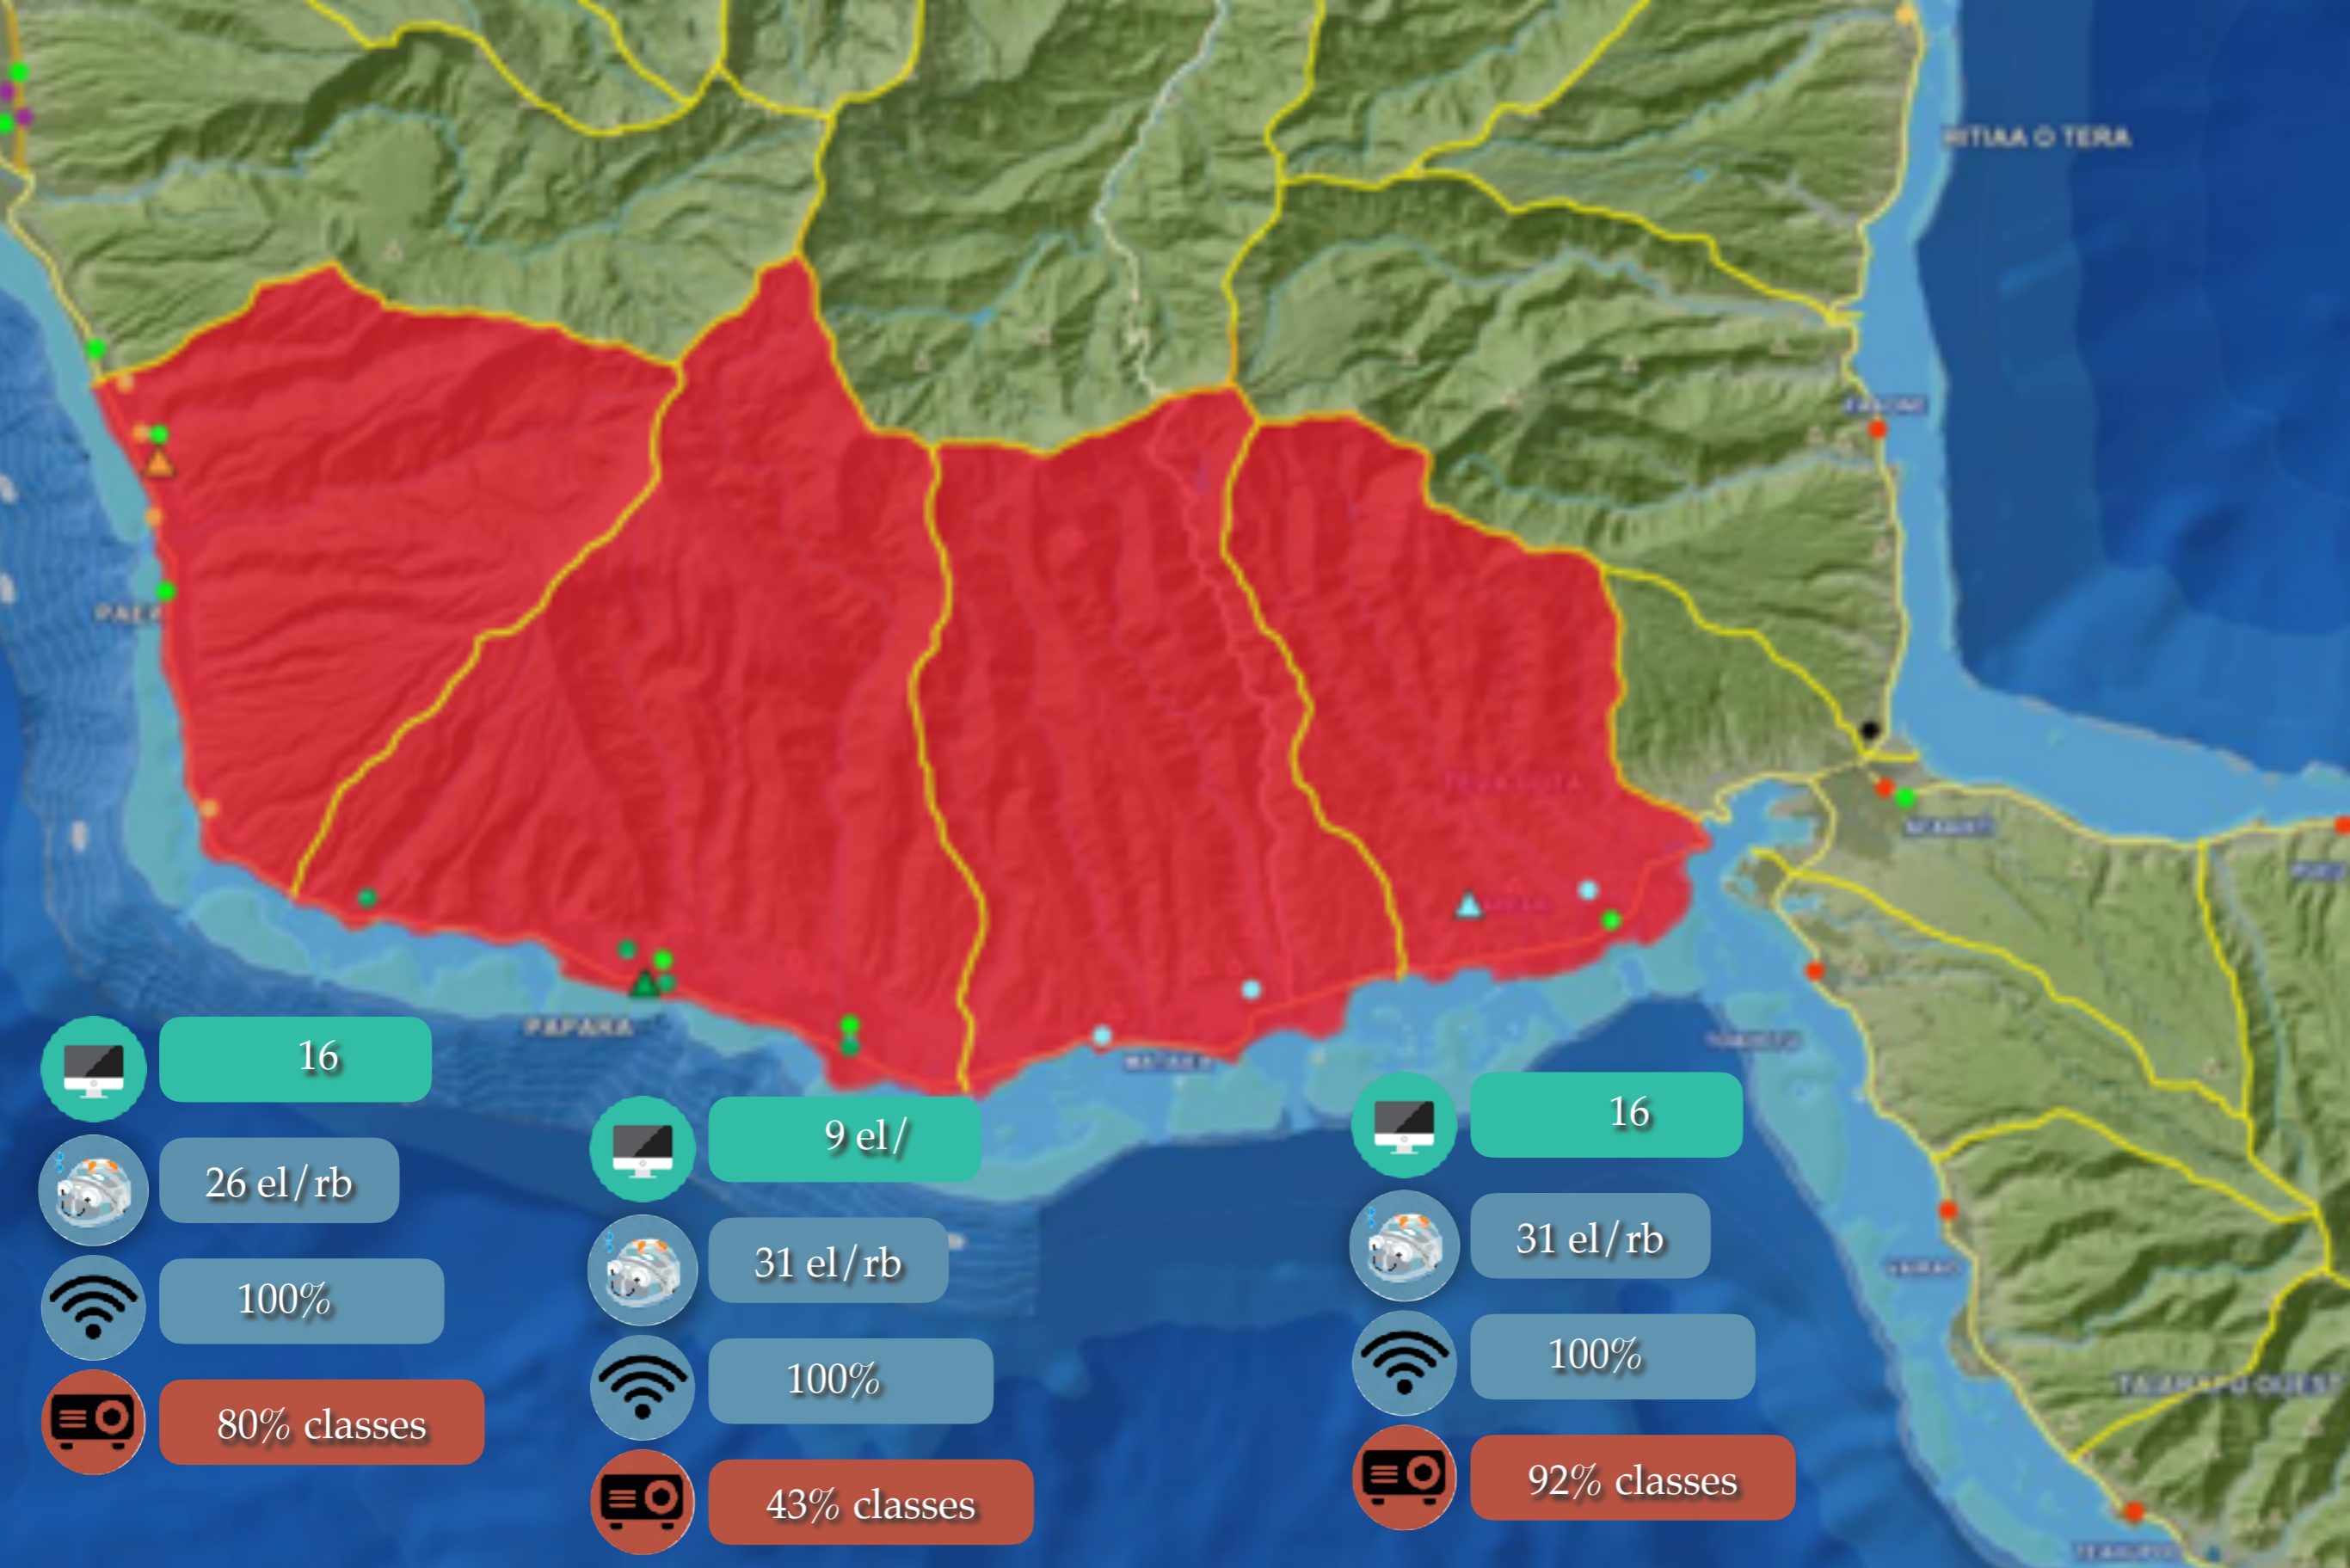

PAEA

PAPARA

TEVA I UTA

TAIARAPU EST

TAIARAPU OUEST

Polynésie française