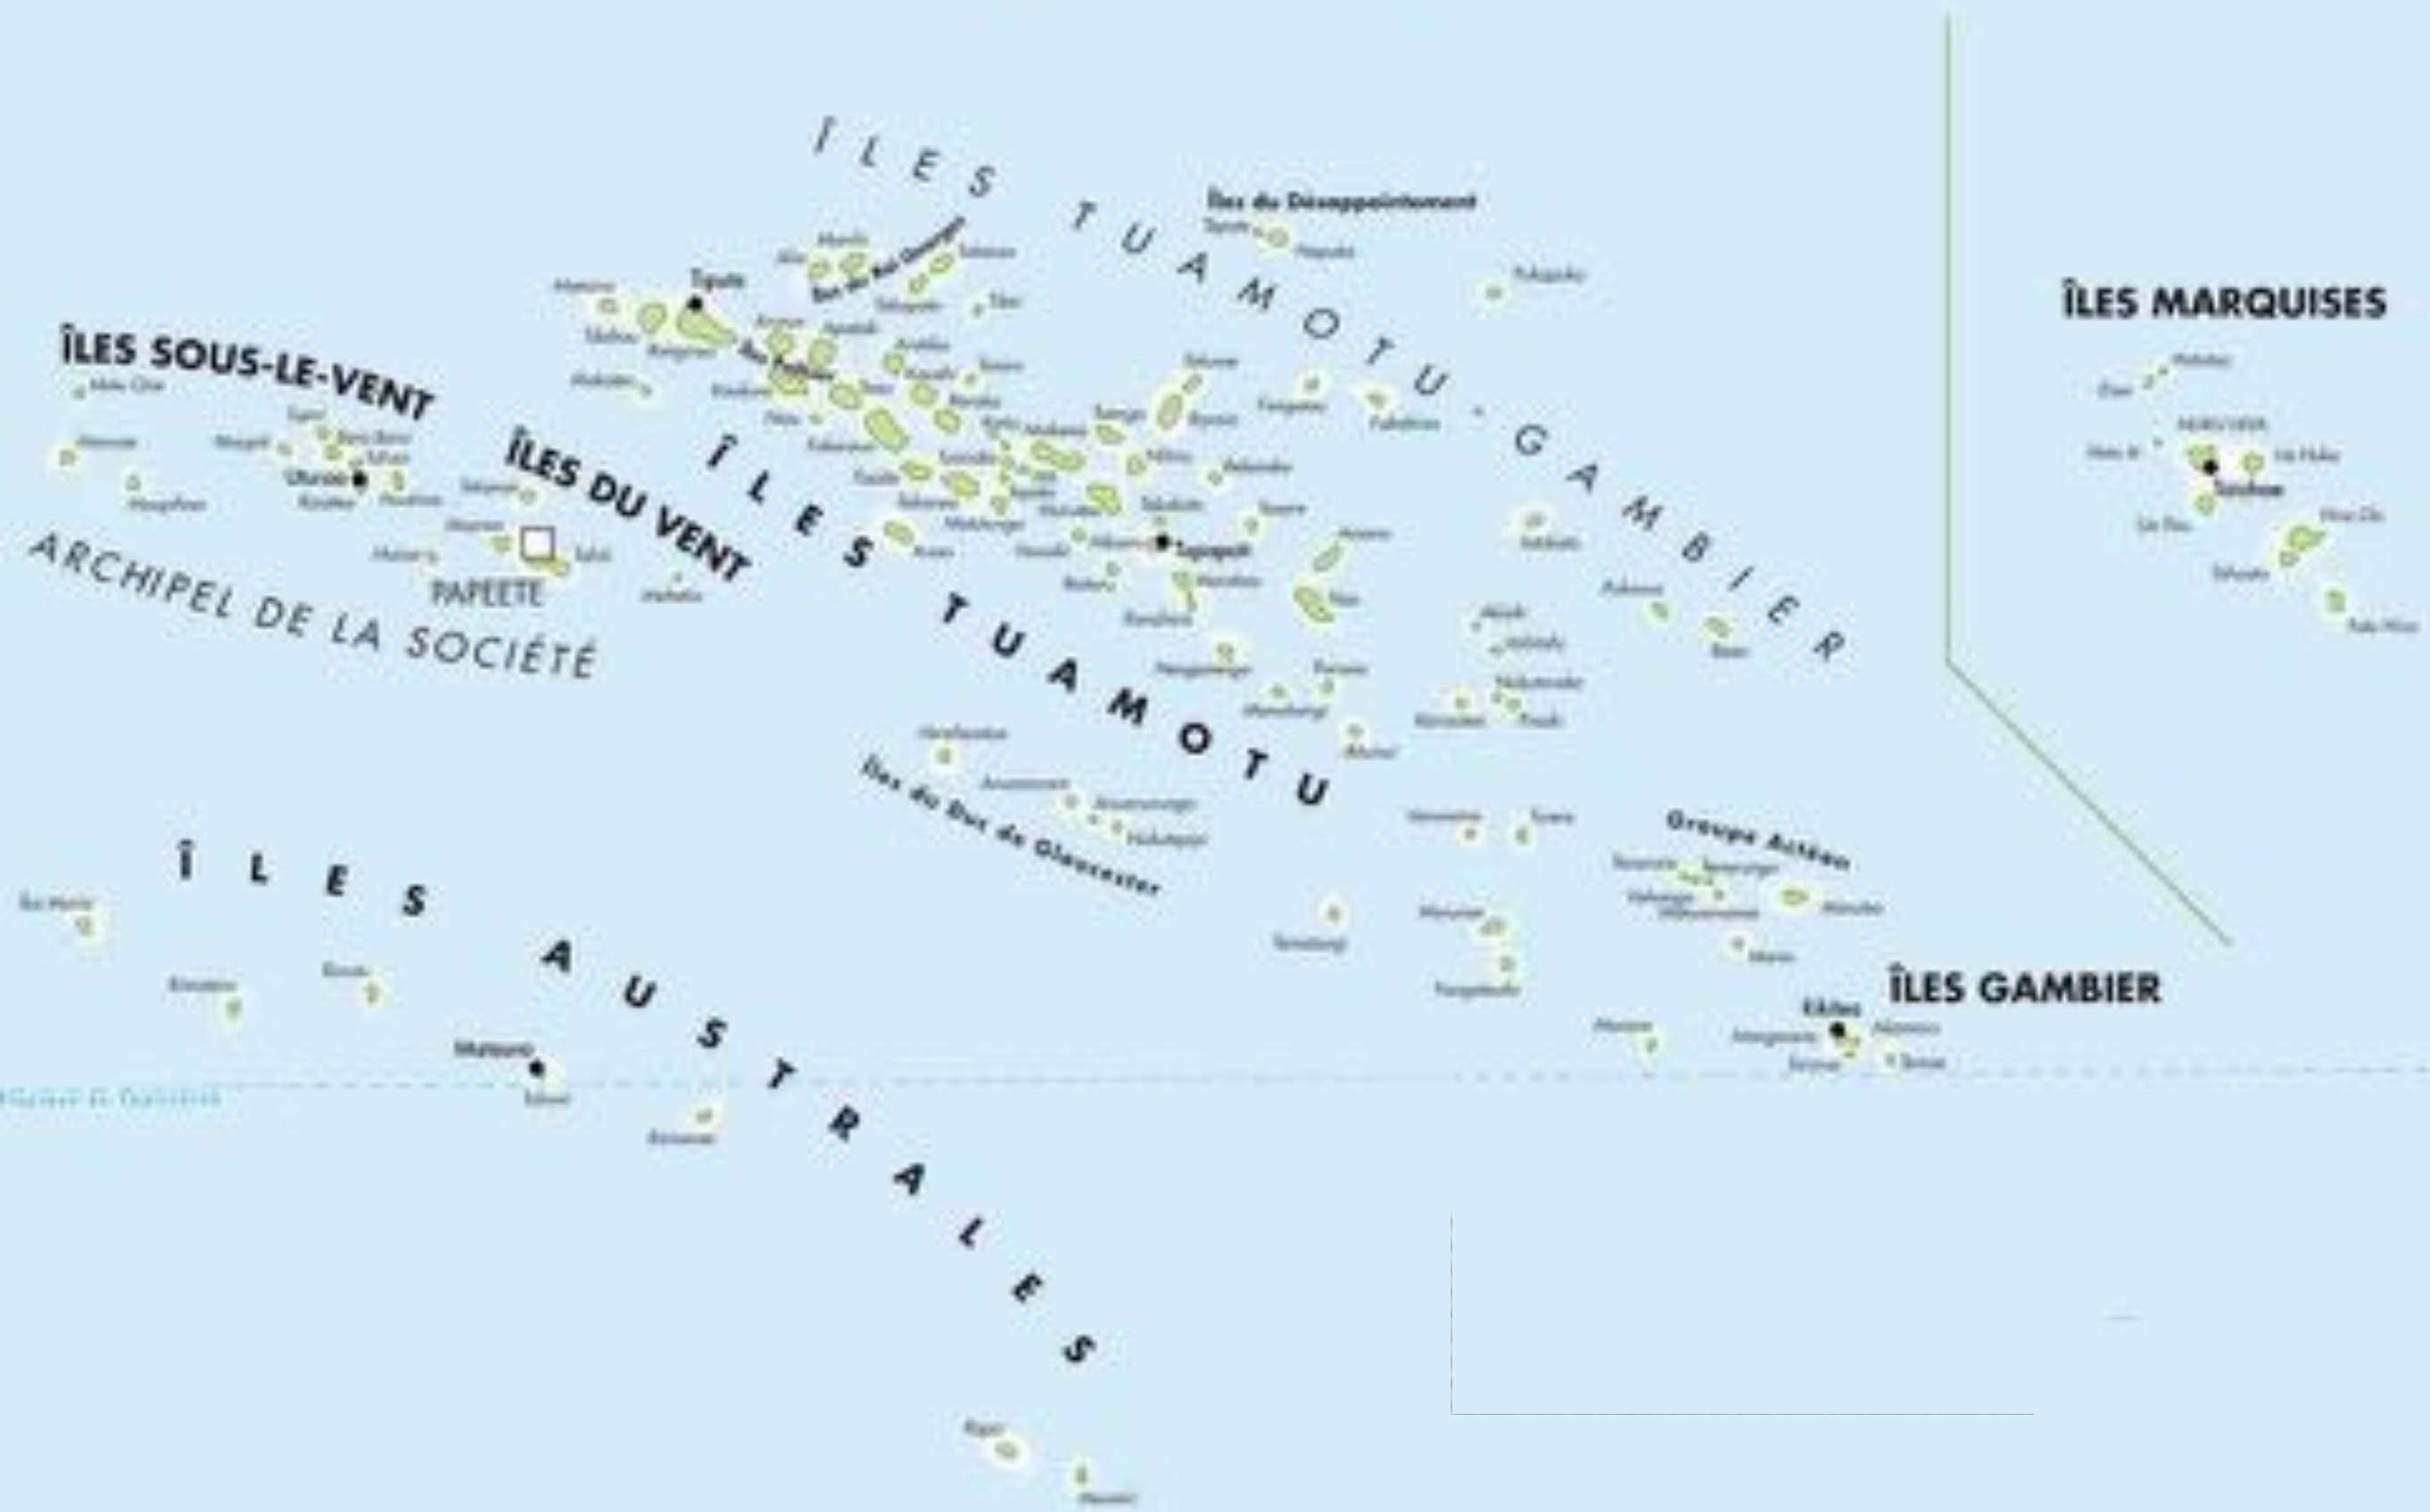

Polynésie française

1er degré

Polynésie française

- 9 élèves / app
- 29 élèves / robot
- 69% classes
- 92% écoles

PF

42% ≥ 4Mo

59% tablettes

Type Connexion

Couverture WIFI

2nd degré

Polynésie française

6 élèves / app

29 TNI

597 vidéoprojecteurs

100% établissements

PF

PAEA

PAPARA

TEVA I UTA

TAIARAPU EST

TAIARAPU OUEST

Polynésie française