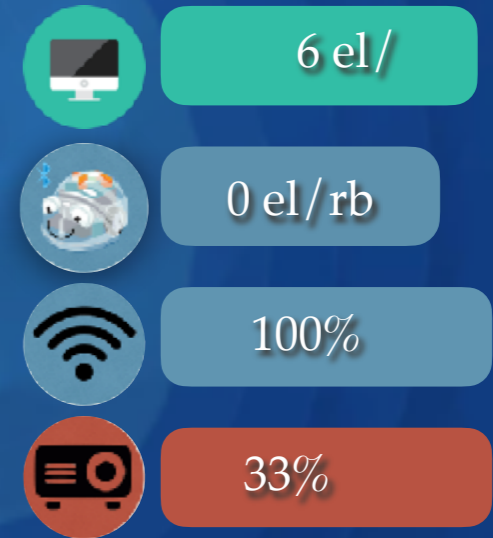

26% tablettes

Type Connexion

100% ≥ 4Mo

Polynésie française

1er degré

Polynésie française

2nd degré

Evolution du taux d'équipement

Nb d'élèves par appareil de moins de 5ans

Nuku Hiva

MARQUISES

Ua Huka

Hiva Oa

Ua Pou

Tahuata

Fatu Hiva

Maupiti

Bora Bora

Tahaa

Raiatea

ÎLES SOUS LE VENT

Maiao

-  4 el/
-  5 el/rb
-  100%
-  200%

Moorea