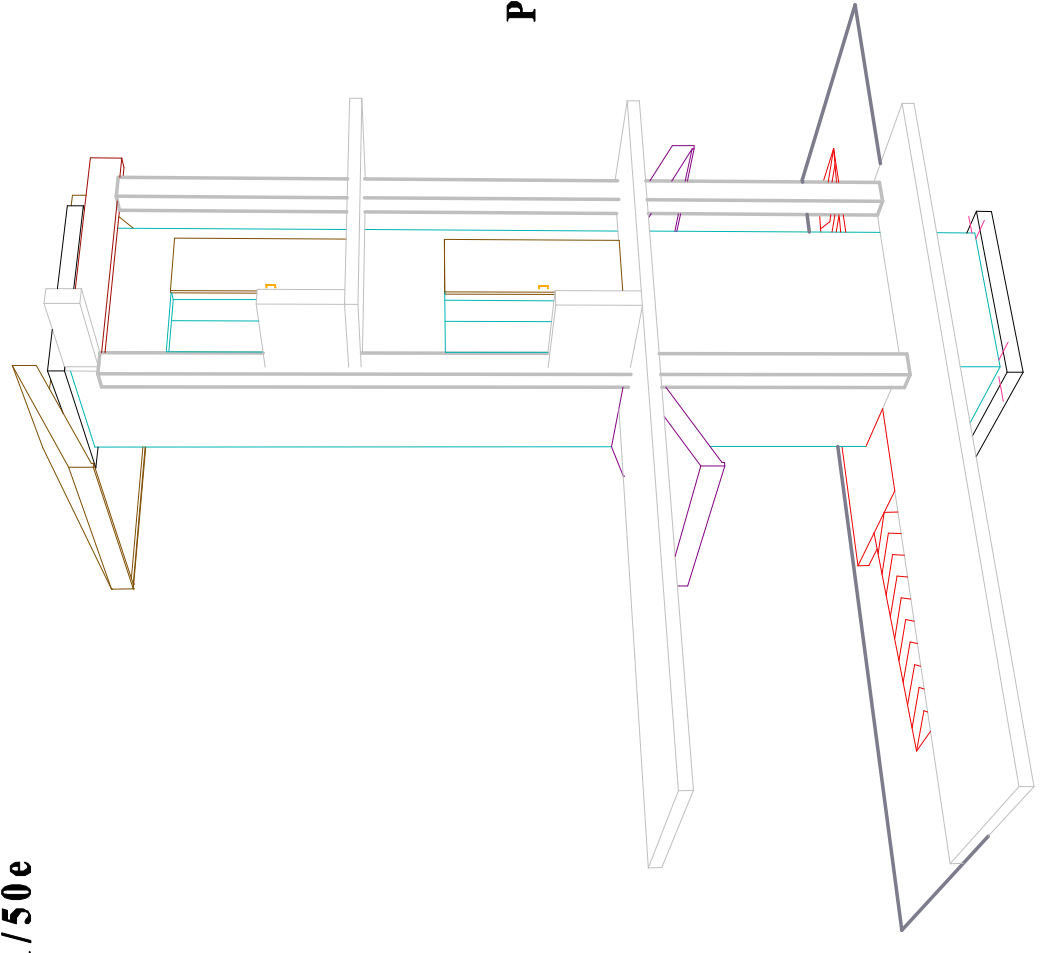

COLLEGE DE TIPAERUI
Situation: PAPEETE
Projet Ascenseur R+2
Date : 20/08/2020
Plan d@ COUPE

PERSPECTIVE ARRIERE

FACADE AVANT Ech:1/100e

COUPE Ech:1/50e