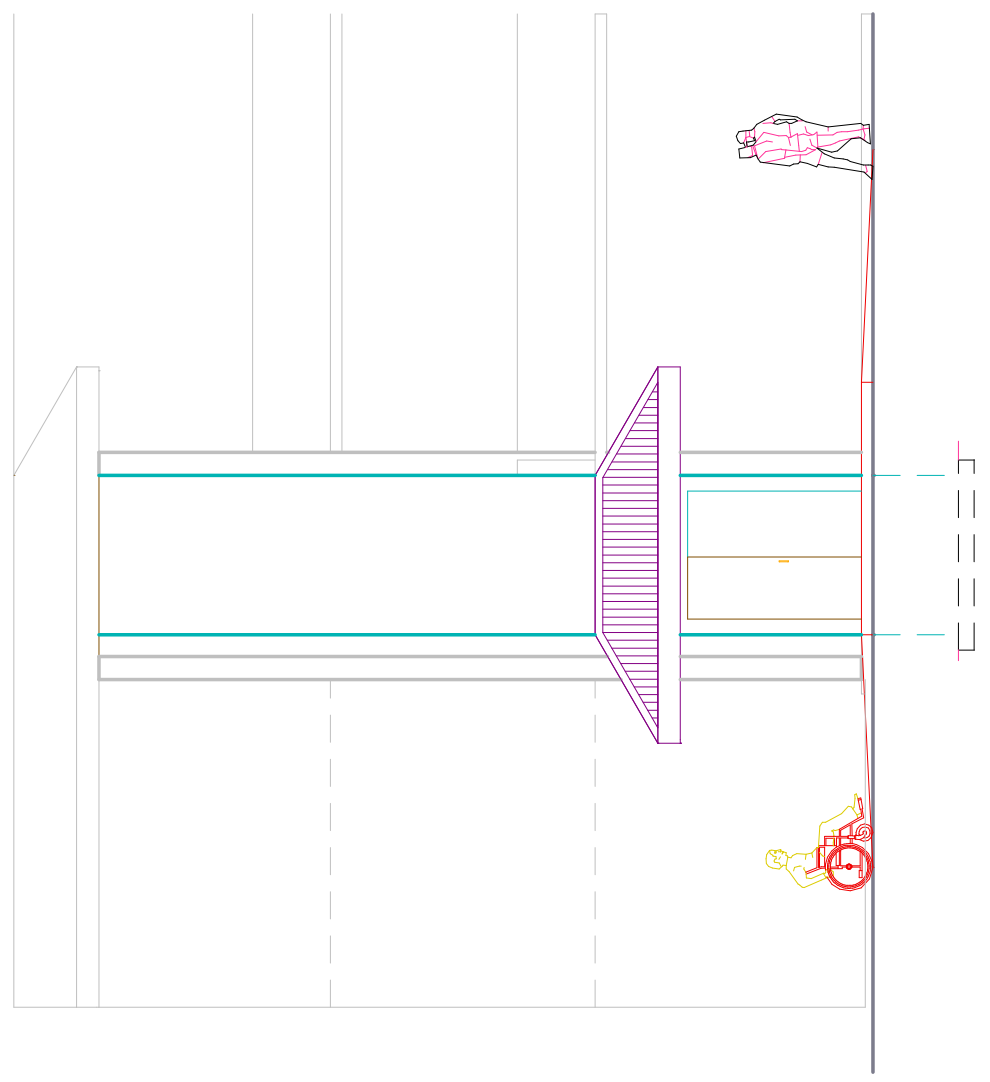

COLLEGE DE TIPAERUI
Situation: PAPEETE
Projet Ascenseur R+2
Date : 20/08/2020
Plan d@ COUPE

PERSPECTIVE ARRIERE

FACADE AVANT Ech:1/100e

COUPE Ech:1/50e